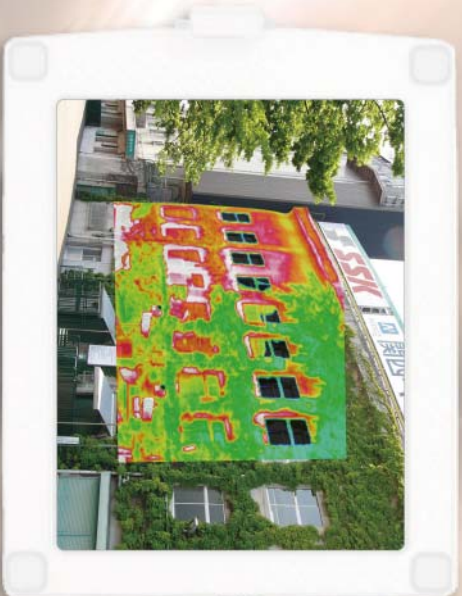

サーモグラフィレンタル情報

温度解析に有効な「サーモグラフィ」
しかし...
サーモグラフィは欲しいが予算がない...
今から「予算申請」すると購入は来期...
必要だけど使用頻度は多くないし...
レンタルを提案いたします!