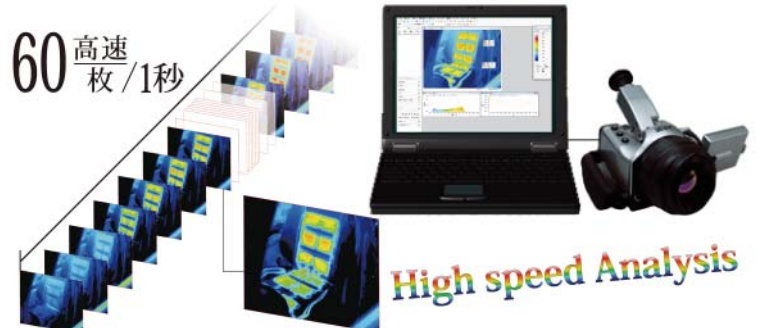

# 赤外線サーモグラフィカメラ

赤外線は、温度をもつ物体すべてからその温度に応じた波長分布をもって自然に放射されるという特徴を持っています。その温度に応じた波長分布を色画像として表し分析する装置をサーモグラフィと言います。サーモグラフィの特徴は、一度に広い面積を捉えることができるので温度の相対比較を簡単に分析できます。体温変化の実験や機器の温度上昇異常などを一度に計測・分析することが可能です。また、対象物から離れて温度測定ができるので、動いているものや危険で近づけないものでも簡単に温度計測・分析することが可能です。非接触なので食品、薬品、化学製品などでも衛生的に温度計測・分析ができます。さらに温度変化の激しい物体や微小な物体でも温度を乱すことなく計測・分析することが可能です。

## 100μm近接拡大レンズ

専用の100μm近接拡大レンズを使用することで、超高解像度の測定が可能です。熱電対では測定が困難とされてきた、超微細電子部品なども高精度な測定が可能となりました。

## リアルタイム動画取り込み・解析システム

最新鋭の動画取り込み・解析システムの「IEEEリアルタイム録画システム」測定後に動画上での、トレンドグラフなどを使った解析も可能です。