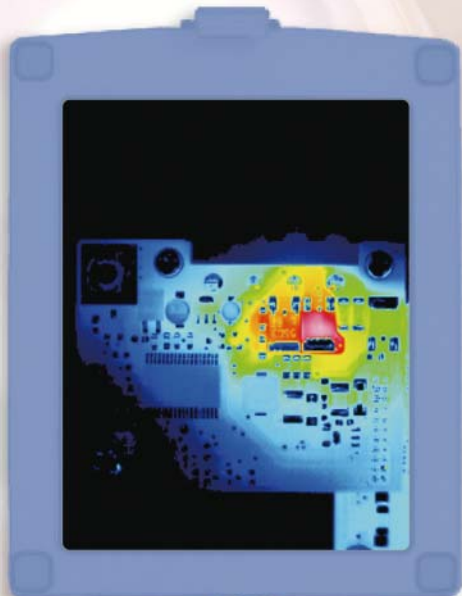

サーモグラフィレンタル情報

温度解析に有効な「サーモグラフィ」
しかし...
サーモグラフィは欲しいが予算がない...
今から「予算申請」すると購入は来期...
必要だけど使用頻度は多くないし...
レンタルを提案いたします!