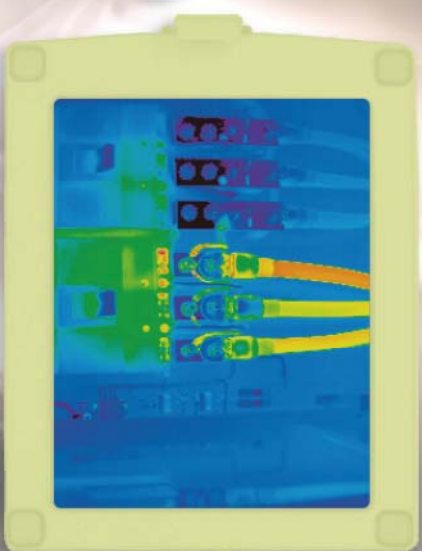

サーモグラフィレンタル情報

温度解析に有効な「サーモグラフィ」
しかし...
サーモグラフィは欲しいが予算がない...
今から「予算申請」すると購入は来期...
必要だけど使用頻度は多くないし...
レンタルを提案いたします!