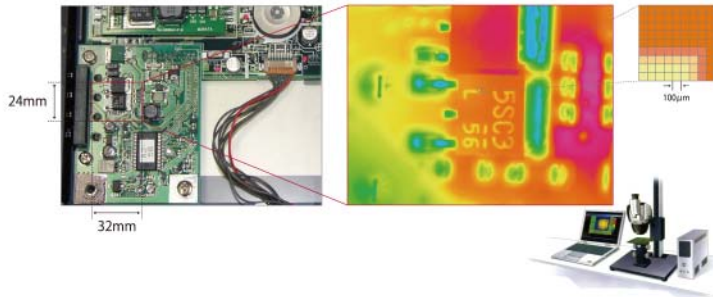

# 赤外線サーモグラフィカメラ

赤外線は、温度をもつ物体すべてからその温度に応じた波長分布をもって自然に放射されるという特徴を持っています。その温度に応じた波長分布を色画像として表し分析する装置をサーモグラフィと言います。サーモグラフィの特徴は、一度に広い面積を捉えることができるので温度の相対比較を簡単に分析できます。体温変化の実験や機器の温度上昇異常などを一度に計測・分析することが可能です。また、対象物から離れて温度測定ができるので、動いているものや危険で近づけないものでも簡単に温度計測・分析することが可能です。非接触なので食品、薬品、化学製品などでも衛生的に温度計測・分析ができます。さらに温度変化の激しい物体や微小な物体でも温度を乱すことなく計測・分析することが可能です。

## サーモグラフィカメラ(本体)レンタル価格表

	基本料金	単 価	日数(泊)	合 計	
1日	50,000	20,000	0	50,000	
2日			1	70,000	
3日			2	90,000	
4日			3	110,000	
5日			4	130,000	
10日			16,000	9	194,000
15日			15,000	14	260,000
20日			14,000	19	316,000
30日			12,000	29	398,000

## 100μm近接拡大レンズ

専用の100μm近接拡大レンズを使用することで、超高解像度の測定が可能です。熱電対では測定が困難とされてきた、超微細電子部品なども高精度な測定が可能となりました。

## リアルタイム動画取り込み・解析システム

最新鋭の動画取り込み・解析システムの「IEEEリアルタイム録画システム」測定後に動画上での、トレンドグラフなどを使った解析も可能です。